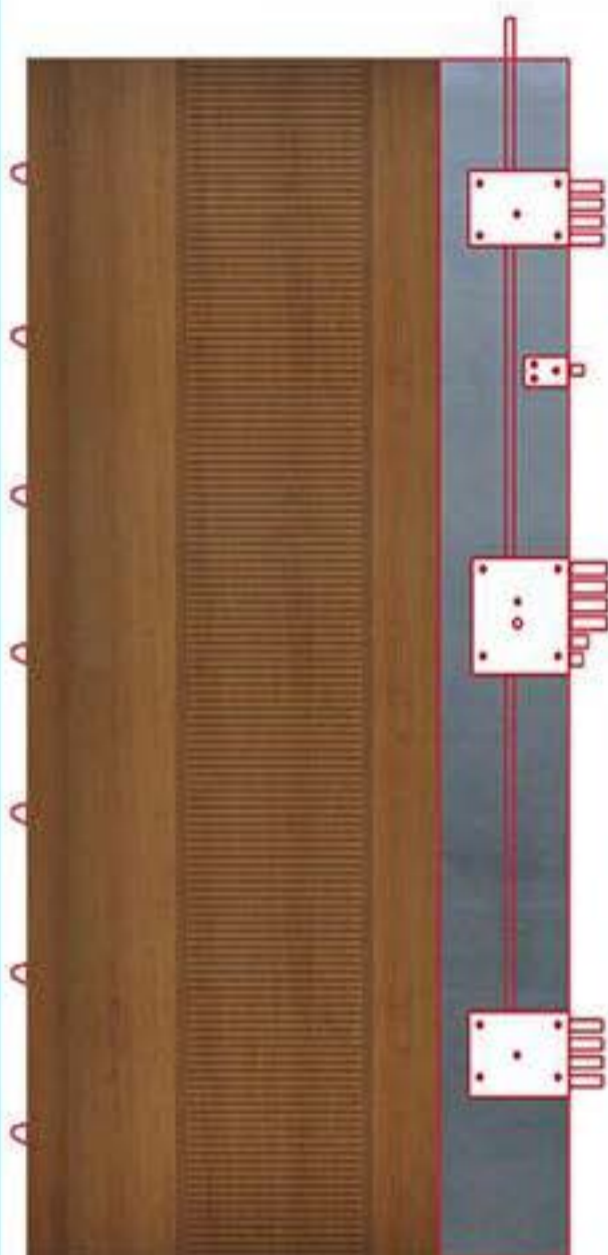

Πανοραμικό ματάκι 180 μοιρών.

Αυτόματος ρυθμιζόμενος ανεμοφράκτης.

Περιμετρικό λάστιχο κάσως, πυρωτικό, αντικρουστικό.

SENSOR ALARM

Αυτόνομο σύστημα συναγερμού που ενεργοποιείται σε περίπτωση τροσπάθειας τταροβίαισις της πόρτας. Περισσότερες πληροφορίες στα τηλέφωνα και στην ηλεκτρονική διεύθυνση της εταιρίας.

**ΠΑΝΕΛΛΑΔΙΚΗ ΕΞΥΠΗΡΕΤΗΣΗ ΚΑΙ
ΑΠΟΣΤΟΛΗ**

ΘΩΡΑΚΙΣΜΕΝΗ ΠΟΡΤΑ
ΑΣΦΑΛΕΙΑΣ

PREMIUM GOLD

700 €

+ τοποθέτηση + Φ.Π.Α

Τεχνικά Χαρακτηριστικά

22 σημείο κλειδώματος.

Φύλλο πόρτας με ηλεκτογαλβονιζέ, διπλής θωρόκισι
Κάσα κλειστού τύπου H/B RAL 8017 μόνι, καφέ,
σαγρέ.