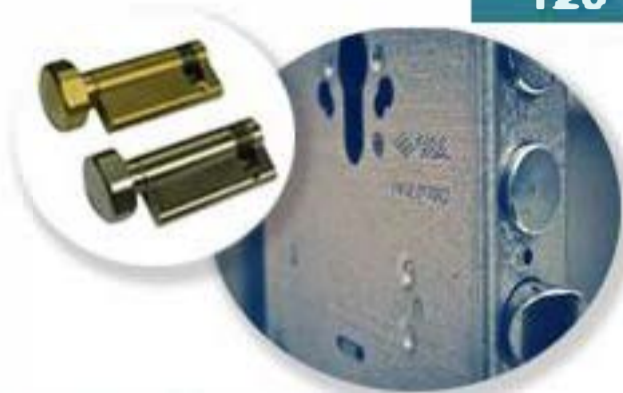

Η ΕΤΑΙΡΕΙΑ ΜΑΣ ΣΑΣ ΔΙΝΕΙ ΤΗΝ ΔΥΝΑΤΟΤΗΤΑ ΝΑ
ΑΝΑΒΑΘΜΙΣΕΤΑΙ ΟΠΟΙΟΔΗΠΟΤΕ ΜΟΝΤΕΛΟ ΘΩΡΑΚΙΣΗΣ
ΕΠΙΛΕΞΕΤΑΙ ΜΕ ΤΑ ΠΑΡΑΚΑΤΩ ΠΡΟΪΟΝΤΑ

120 €

ΚΡΥΦΗ ΚΛΕΙΔΑΡΙΑ CISA με κύλινδρο πομόλου τεσσάρων σημείων κλειδώματος. Μη ανιχνεύσιμη σε ιτρωσιθήθεια διάρρηξης.