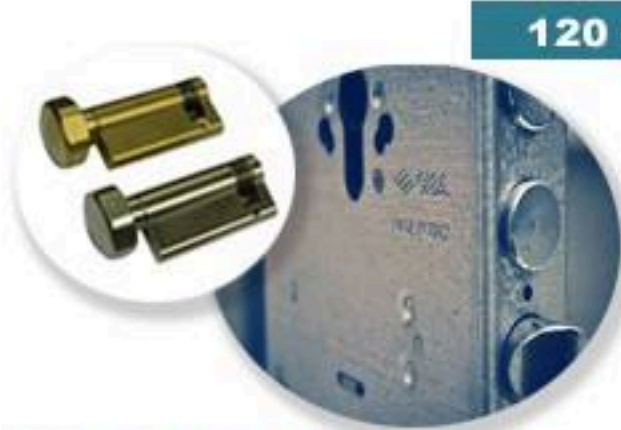

Η ΕΤΑΙΡΕΙΑ ΜΑΣ ΣΑΣ ΔΙΝΕΙ ΤΗΝ ΔΥΝΑΤΟΤΗΤΑ ΝΑ ΑΝΑΒΑΘΜΙΣΕΤΑΙ ΟΠΟΙΟΔΗΠΟΤΕ ΜΟΝΤΕΛΟ ΘΩΡΑΚΙΣΗΣ ΕΠΙΛΕΞΕΤΑΙ ΜΕ ΤΑ ΠΑΡΑΚΑΤΩ ΠΡΟΪΟΝΤΑ

120 €

ΚΡΥΦΗ ΚΛΕΙΔΑΡΙΑ CISA με κύλινδρο πομόλου τεσσάρων σημείων κλειδώματος. Μη ανιχνεύσιμη σε προσπάθεια διάρρηξης.