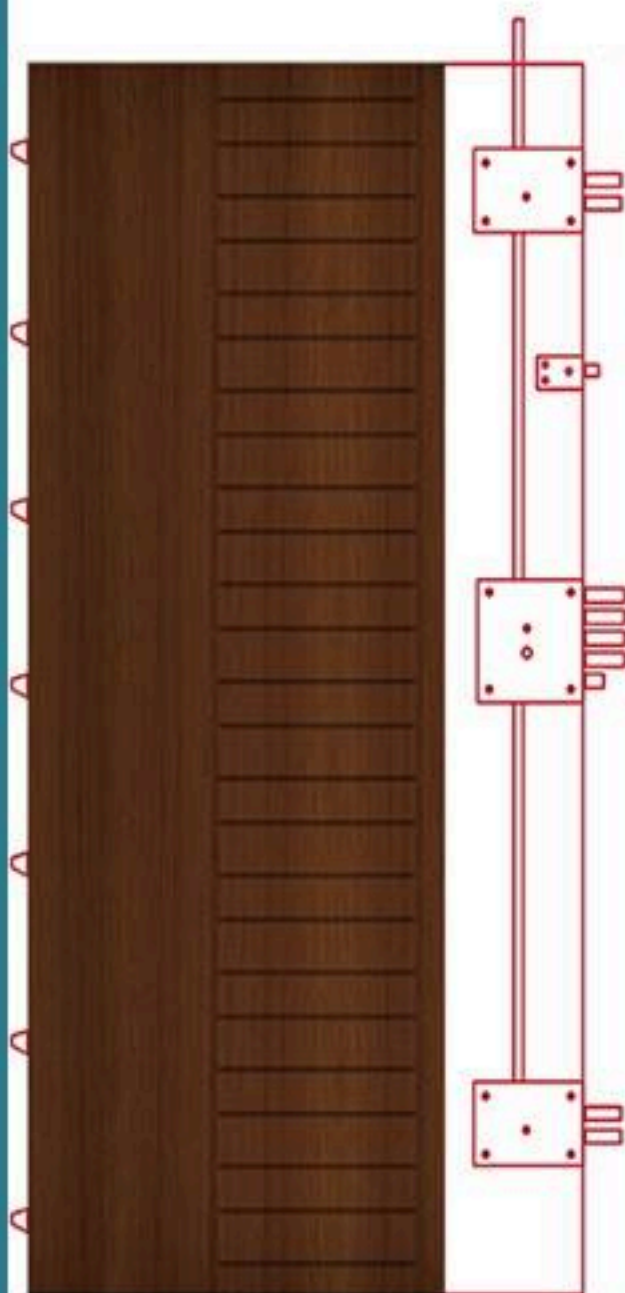

Πανοραμικό ματάκι 180 μοιρών.

Αυτόματος ρυθμιζόμενος ανεμοφράκτης

Περιμετρικό λάστιχο κάσας, μονωτικό, αντικρουστικό.

Προεγκατάσταση συναγερμού.

**ΠΑΝΕΛΛΑΔΙΚΗ ΕΞΥΠΗΡΕΤΗΣΗ ΚΑΙ
ΑΠΟΣΤΟΛΗ**

Διατίθεται με
επενδύσεις
σε **30 διαφορετικές**
αποχρώσεις